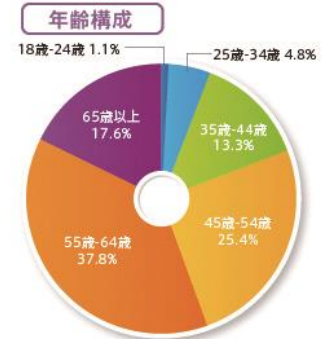

純広告一覧

① ライフスーパーバナー

掲載面：「ライフ」の全ページ
掲載方法：貼り付け
【広告料金】35万円=2週掲出・30万imp想定

- 天地90x左右728ピクセル
- GIF・JPG・SWF
- 容量=30KB以内
- 再生時間：無限ループ可
- ALTタグ不可

② ライフテキスト

掲載面：「ライフ」全ページ
掲載方法：貼り付け
【広告料金】20万円=2週掲出・30万imp想定

- 本文=35文字以内
- 機種依存文字不可

③ ライフレクタングル

掲載面：「ライフ」の全ページ
掲載方法：貼り付け
【広告料金】30万円=2週掲出・30万imp想定

- 天地250x左右300ピクセル
- GIF・JPG・SWF
- 容量=50KB以内
- 再生時間：30秒以内停止
- ALTタグ不可

④ ライフサムネイルテキスト

掲載面：「ライフ」全ページ
掲載方法：貼り付け ※最大2枠
【広告料金】25万円=2週掲出・30万imp想定

- <サムネイル> ■天地100x左右100ピクセル
- GIF・JPG
- 容量=15KB以内
- アニメーション不可
- <テキスト> ■見出し=12文字以内
- 本文=40文字以内
- 機種依存文字不可

ユーザープロフィール

ゆとりある好奇心旺盛な40~60代が中心です。

※2015年6月 自社調査による